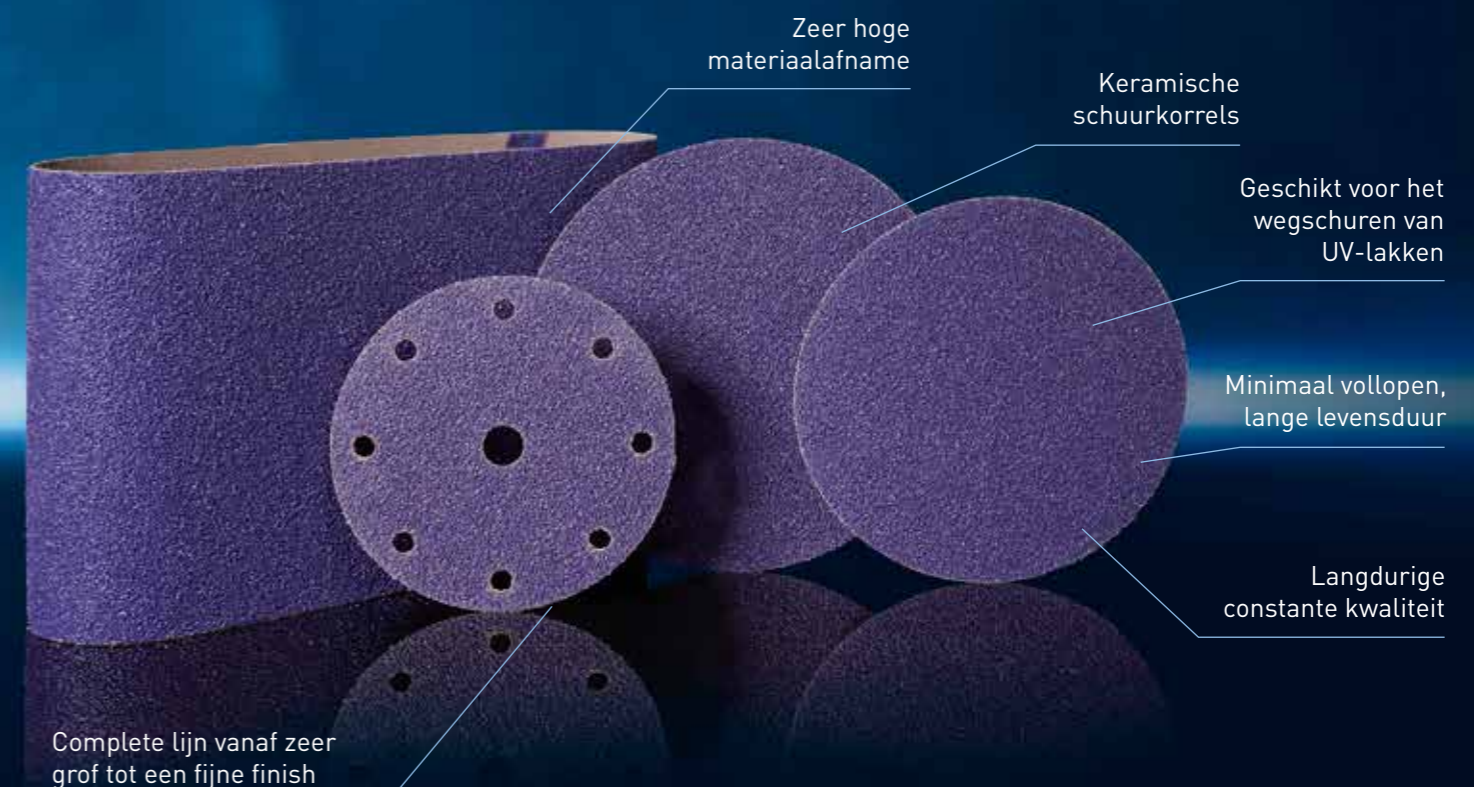

SCHUURSCHIJVEN 16 INCH

VOOR ÉÉNSCHIJFSMACHINE LÄGLER SINGLE

PRODUCT/KORREL	OMSCHRIJVING	VERPAKKINGSEENHEID/ MIN.AFNAME	ARTIKEL- NR.	
Sia 1707 Siapar 16 inch / 407 mm schuurschijf met klittenband	Schuurschijf met silicium carbide korrel	P16	1 ST	103169
		P24	1 ST	103171
Sia 1749 Siaral F 16 inch / 407 mm schuurschijf met klittenband	Schuurschijf met silicium carbide korrel	P40	1 ST	155961
		P60	1 ST	155962
		P80	1 ST	155963
		P120	1 ST	155967
Sia 7005 Sianet 16 inch / 407 mm slijpnet	Schuurschijf met zirkonium korrel	P60	10 ST	103620
		P80	10 ST	103621
		P100	10 ST	103622
		P120	10 ST	103623
		P150	10 ST	103624
		P180	10 ST	103625
Pad voor 16 inch machine - 1 cm dik		Rood	10 ST	145770
		Wit	10 ST	145769
Pad voor 16 inch machine - 2cm dik		Wit	5 ST	145779
		Beige	5 ST	145776
		Rood	5 ST	145778
		Groen	5 ST	145777
		Zwart	5 ST	145780

NIEUWE KERAMISCHE TECHNOLOGIE: SCHUUR KRACHTIG EN SNEL NAAR HET PERFECTE EINDRESULTAAT.

De Starcke 062XP schuurschijven en -banden bieden de ultieme oplossing voor elke parketteur en vloerenlegger. Met de uitzonderlijke prestaties en lange levensduur zorgen deze producten ervoor dat je werk altijd snel en efficiënt gedaan is.

ONTDEK DE KRACHT VAN
DE KERAMISCHE SCHIJVEN
EN BANDEN VAN STARCKE: